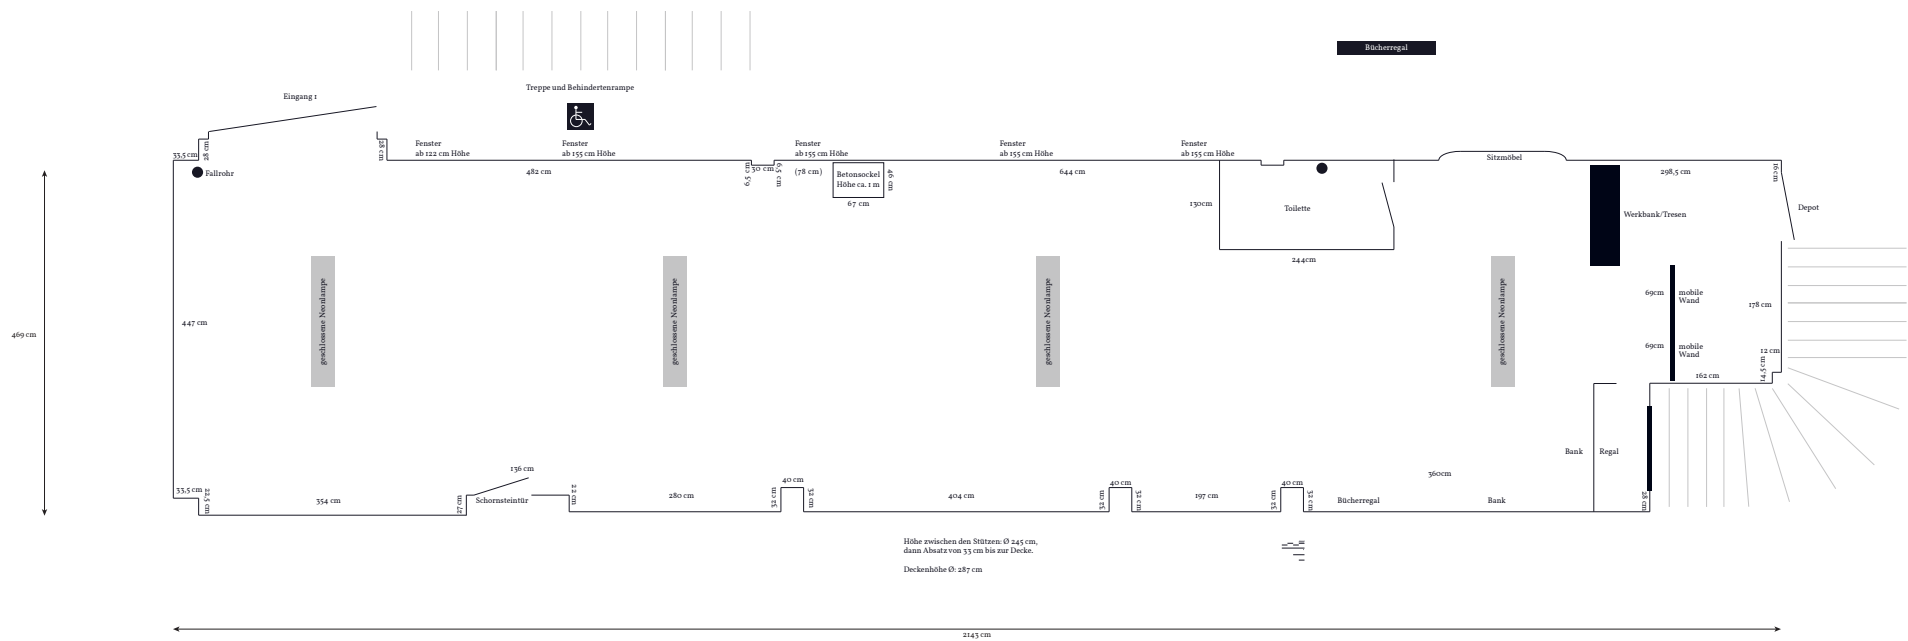

Marie Wolfgang Werkstatt und Praxis Zeitgenössischer Kunst

Raumplan 1:100

Erstellt von Denis Bury
15. Januar 2016

Zimmerstraße 2
45130 Essen

www.marie-wolfgang.de