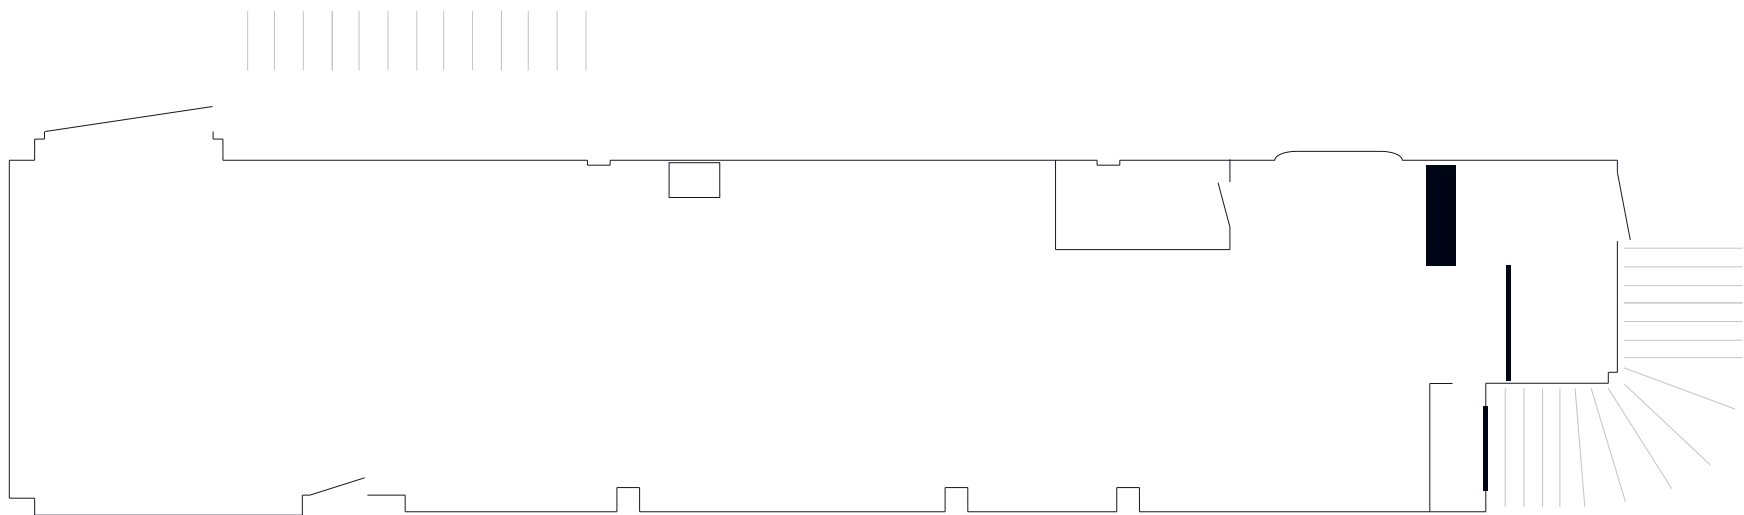

Marie Wolfgang
Werkstatt und Praxis Zeitgenössischer Kunst

Raumplan 1:100

Erstellt von Denis Bury
15. Januar 2016

Zimmerstraße 2
45130 Essen

www.marie-wolfgang.de